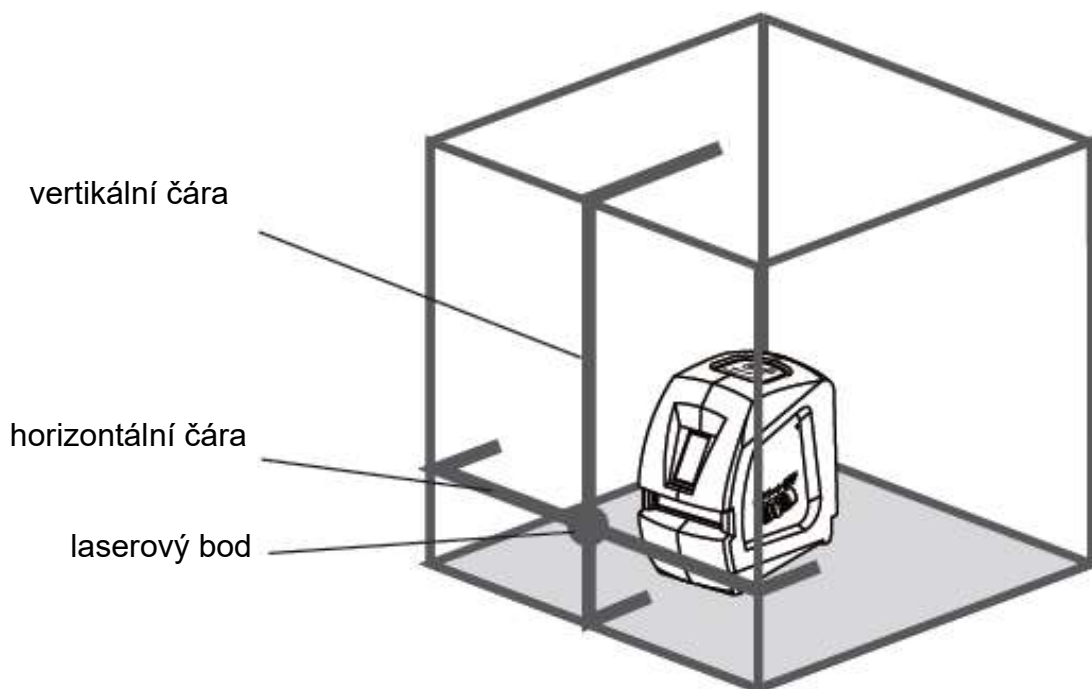

KŘÍŽOVÉ LASERY

Nivel System **CL1, CL1G**

Manuál

www.nivelsystem.com

Řešení pro měření ve
stavebnictví

BEZPEČNOSTNÍ PŘEDPISY

-  Nedívejte se přímo do laserového paprsku.
-  Nepoužívejte přístroj v blízkosti čerpacích stanic a na jiných hořlavých a výbušných prostorách.
-  Neopravujte zařízení bez povolení. Pokud je zařízení poškozené, obraťte se na místního prodejce.

POPIS PŘÍSTROJE

PANEL KLÁVESNICE

Nivel System CL1

Nivel System CL1G

OBSAH BALENÍ

- křížový laser CL1
- víceúčelový laserový adaptér
- baterie (3 x AA),
- přepravný kufřík
- přepravní pouzdro
- uživatelská příručka

Pracovní dosah

15 m (50m s laserovým senzorem)

Stupeň odolnosti IP

IP54

Provozní teplota

-15°C ~+45°C

Zdroj energie

4,5 V (3 baterie, typ AA)