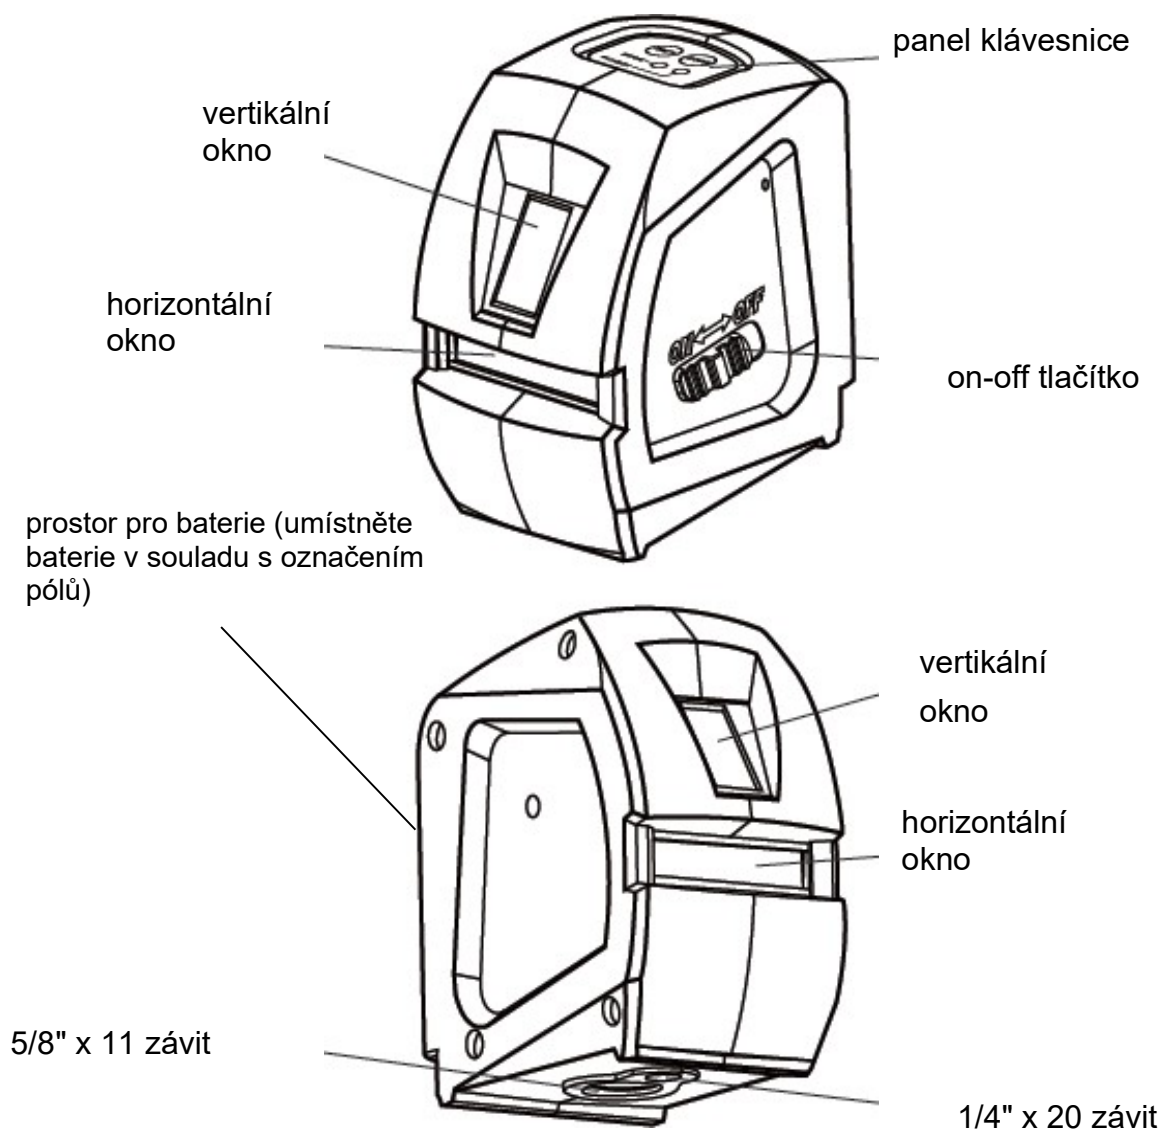

POPIS PŘÍSTROJE

PANEL KLÁVESNICE

Nivel System CL1

Nivel System CL1G

OBSAH BALENÍ

- křížový laser CL1
- víceúčelový laserový adaptér
- baterie (3 x AA),
- přepravný kufřík
- přepravní pouzdro
- uživatelská příručka

PŘÍSLUŠENSTVÍ

CLS-1
senzor (červený)

CLS-1G
senzor (zelený)

CLS-BR
držák senzoru

SJJ-M1 EX
stativ

LP-33
rozpěrná tyč

SPECIFIKACE PRODUKTU

Laserový paprsek

zelený – 515 nm (CL1G)

červený – 635 nm (CL1)

Přesnost

±0,2mm/m

Šířka

<2,5mm/5m

Automatické samonivelační rozpětí

±3°

Pracovní dosah

15 m (50m s laserovým senzorem)

Stupeň odolnosti IP

IP54

Provozní teplota

-15°C ~+45°C

Zdroj energie

4,5 V (3 baterie, typ AA)